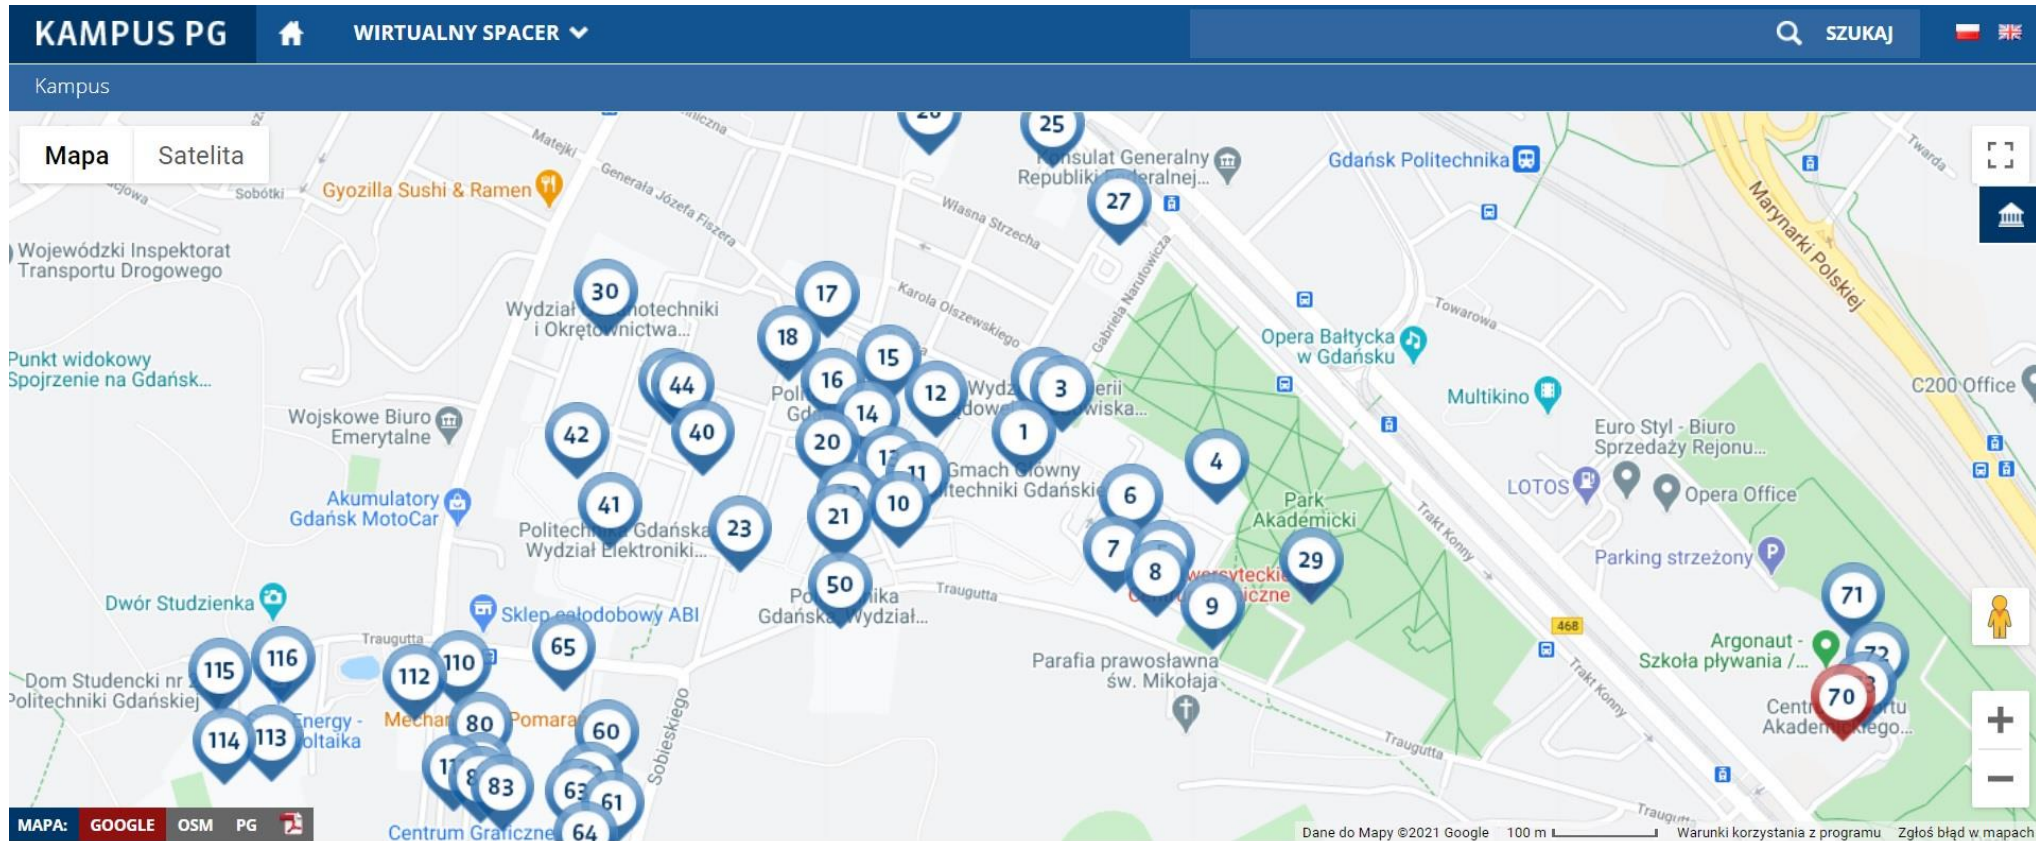

UTW dla społeczności – Spacerem/rowerem po kampusie PG

*Projekt „UTW dla społeczności” jest finansowany ze środków
Polsko-Amerykańskiej Fundacji Wolności w ramach programu „Uniwersytety Trzeciego Wieku – Seniorzy w akcji”*

Mapa kampusu

<https://campus.pg.edu.pl/>

10 miejsc, których szukamy...

1. Centrum Nanotechnologii A
2. Budynek Wydziału Chemicznego A
3. Portiernia Główna
4. Dział Promocji
5. Gmach Główny
6. Budynek Wydziału Elektrotechniki i Automatyki
7. Audytorium Novum
8. Centrum Nanotechnologii B
9. Bratniak
10. Budynek B Wydziału Elektroniki, Telekomunikacji i Informatyki

Centrum Nanotechnologii A

Odszukaj i dodaj swoje zdjęcie

Wydział Chemicznego A

Odszukaj i dodaj swoje zdjęcie

Portiernia Główna

Odszukaj i dodaj swoje zdjęcie

Dział Promocji

Odszukaj i dodaj swoje zdjęcie